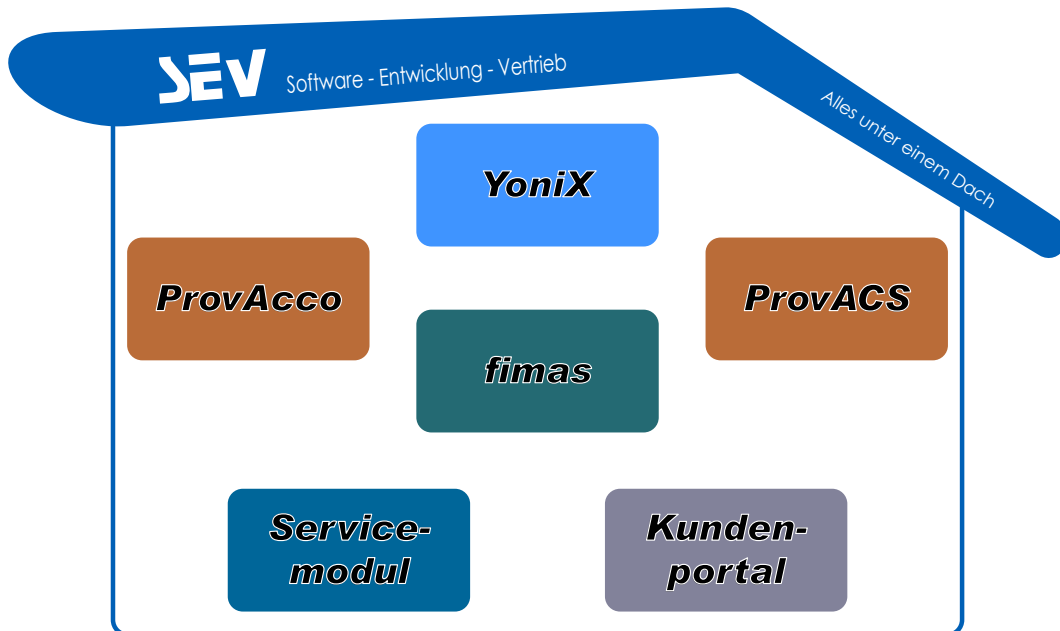

Verbindungsdaten

Abrechnungsdaten

Bild: Datenverlauf

3

Software

Zum Einsatz kommen ausgereifte Open-Source-Lösungen wie z.B. ein MySQL-, DNS- und DHCP-Server. Das Programm generiert bzw. verarbeitet dabei anfallende oder notwendige Daten.

4

User Service

Für Umgebungen mit Hochverfügbarkeit bieten wir redundante Lösungen an. Weiterhin werden regelmäßig aktuelle Patches und Upgrades eingespielt. Außerdem stehen umfangreiche Debugging-Tools, wie z.B. der DHCP-Logger zur Verfügung.

Schnittstellen, Beschreibungen und Preise erhalten Sie auf Anfrage.

COSO-APPLIANCE

Software - Entwicklung - Vertrieb

Firma Andreas Muth SEV
Gottener Weg 10
06184 Kabelsketal/OT Schwoitsch

Tel.: +49(0) 34605 375 61
Fax.: +49(0) 34605 375 55
www.muth-sev.de